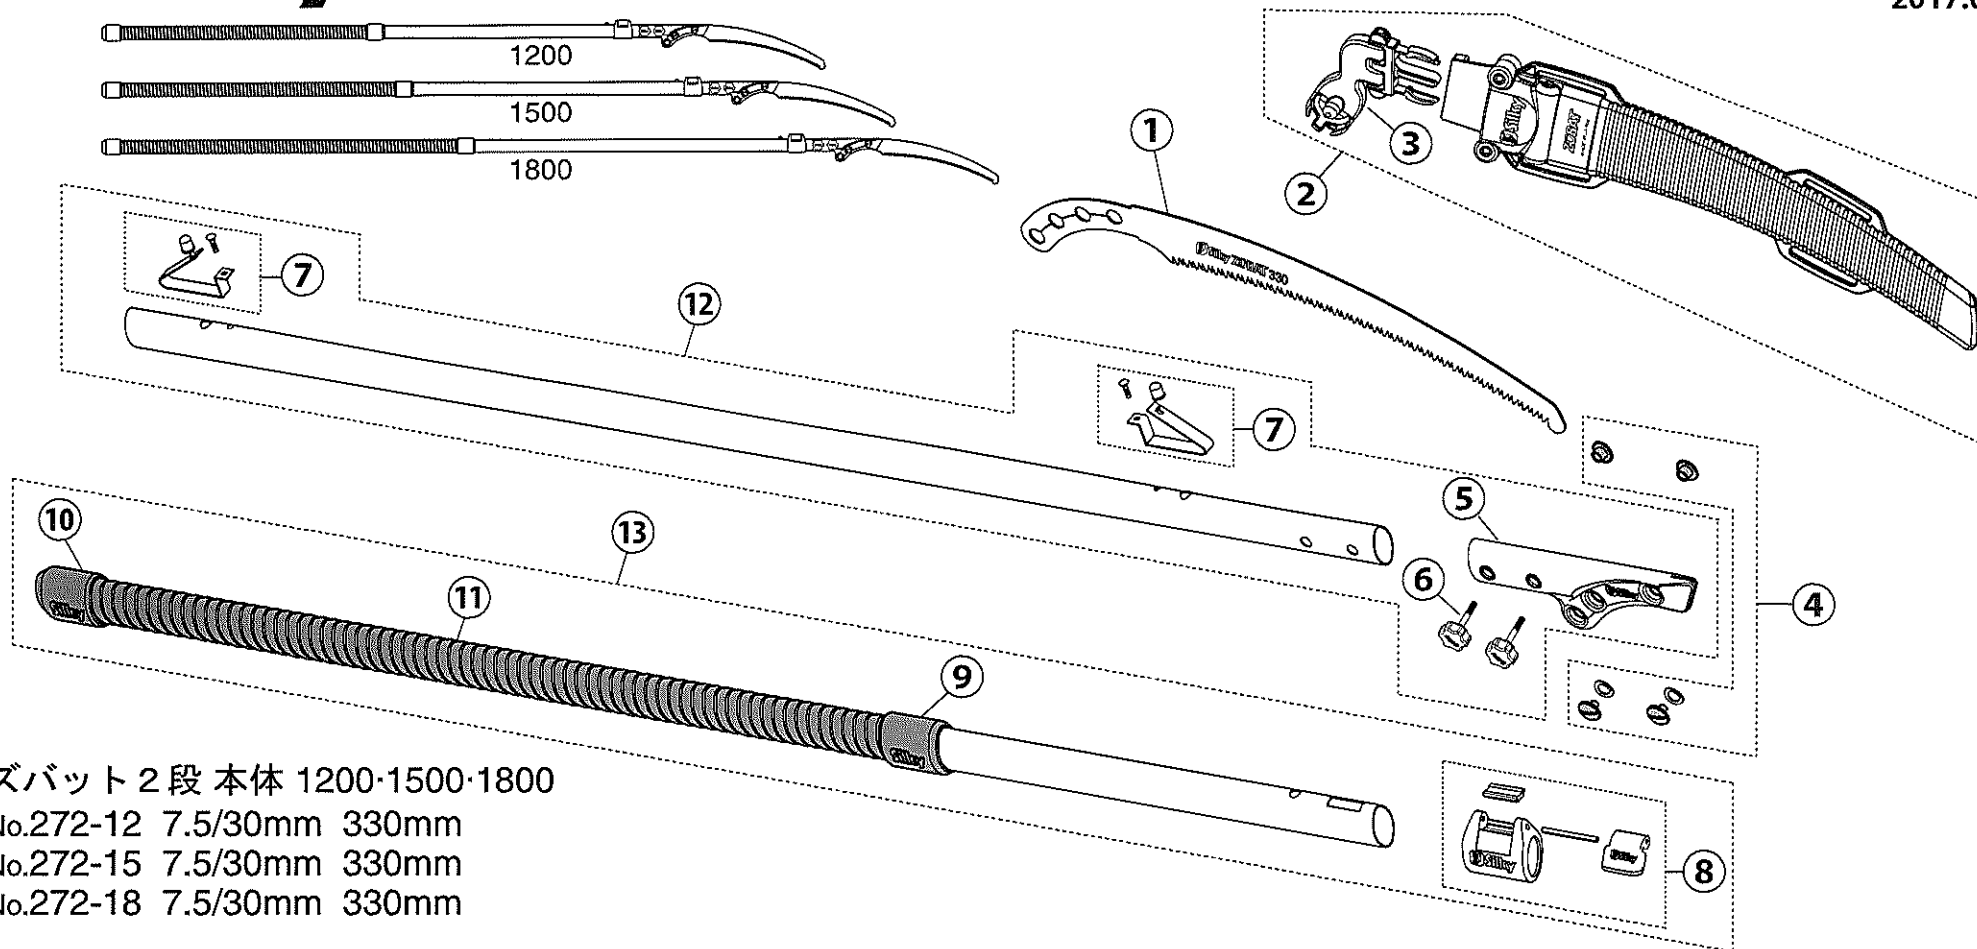

Silky ZÜBAT 2段 1200・1500・1800

パーツリスト

2017.03

ズバット 2 段 本体 1200・1500・1800

No.272-12 7.5/30mm 330mm

No.272-15 7.5/30mm 330mm

No.272-18 7.5/30mm 330mm

番号	品番	品名	番号	品番	品名	番号	品番	品名
1	271-33	ズバット330替刃	10	886-43	ズバット2段ポール キャップ	4・12・13	886-29	ズバット2段 1200ポールセット
2	884-26	ズバット2段鞘セット	11	886-44	ズバット2段 グリップテープ	4・12・13	886-32	ズバット2段 1500ポールセット
3	886-90	ズバット2段鞘ロックホルダー	12	886-30	ズバット2段ポール1200小	4・12・13	886-35	ズバット2段 1800ポールセット
4	886-38	ズバット2段 金属ネジ黒 (1セット)		886-33	ズバット2段ポール1500小			
5	886-39	ズバット2段・フォレストアー背金		886-36	ズバット2段ポール1800小			
6	886-87	ズバットノブボルト 黒 (1ヶ)	13	886-31	ズバット2段ポール1200大			
7	886-40	ズバット2段 ストッパーボタンセット		886-34	ズバット2段ポール1500大			
8	886-41	ズバット2段 振動防止部品セット		886-37	ズバット2段ポール1800大			
9	886-42	ズバット2段ポール スリーブ						