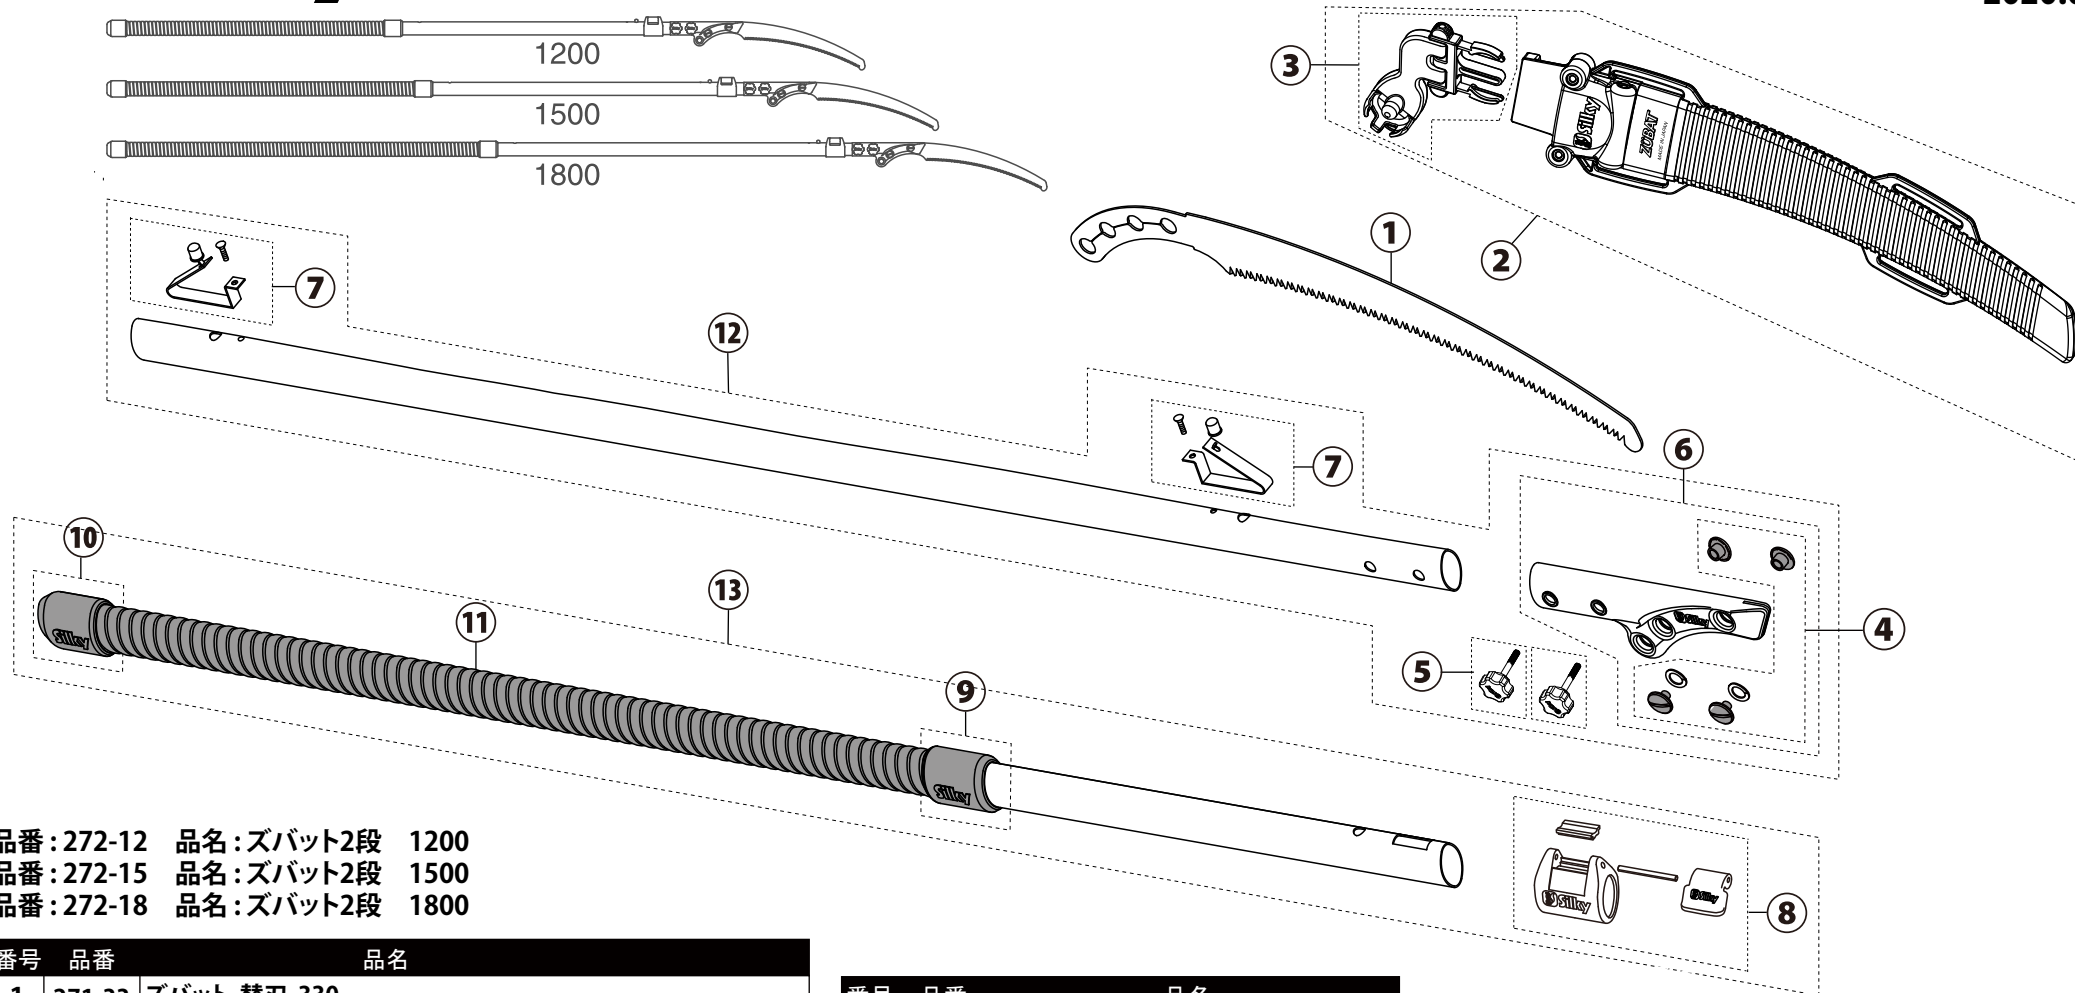

Silky ZÜBAT 2段 1200・1500・1800

パーツリスト

2020.08

品番: 272-12 品名: ズバット2段 1200
 品番: 272-15 品名: ズバット2段 1500
 品番: 272-18 品名: ズバット2段 1800

番号	品番	品名
1	271-33	ズバット 替刃 330
2	884-26	ズバット2段 鞘
3	886-90	ズバット2段 鞘ロックホルダー
4	887-16	ズバット2段・フォレスター 鋸刃固定ネジ (2個入)
5	886-87	ズバット2段 ノブボルト 黒 (1個入)
6	886-39	ズバット2段・フォレスター 鋸パイプ ネジ付
7	886-40	ズバット2段・ロングボーイ・フォレスター ストッパーボタン一式
8	886-41	ズバット2段 振動防止部品
9	886-42	ズバット2段 ポールスリーブ

番号	品番	品名
10	886-43	ズバット2段 ポールキャップ
11	886-44	ズバット2段 グリップテープ
	886-30	ズバット2段 ポール小 1200 部品付
12	886-33	ズバット2段 ポール小 1500 部品付
	886-36	ズバット2段 ポール小 1800 部品付
	886-31	ズバット2段 ポール大 1200 部品付
13	886-34	ズバット2段 ポール大 1500 部品付
	886-37	ズバット2段 ポール大 1800 部品付

番号	品番	品名
12・13	886-29	ズバット 2段 1200 ポールセット
	886-32	ズバット 2段 1500 ポールセット
	886-35	ズバット 2段 1800 ポールセット