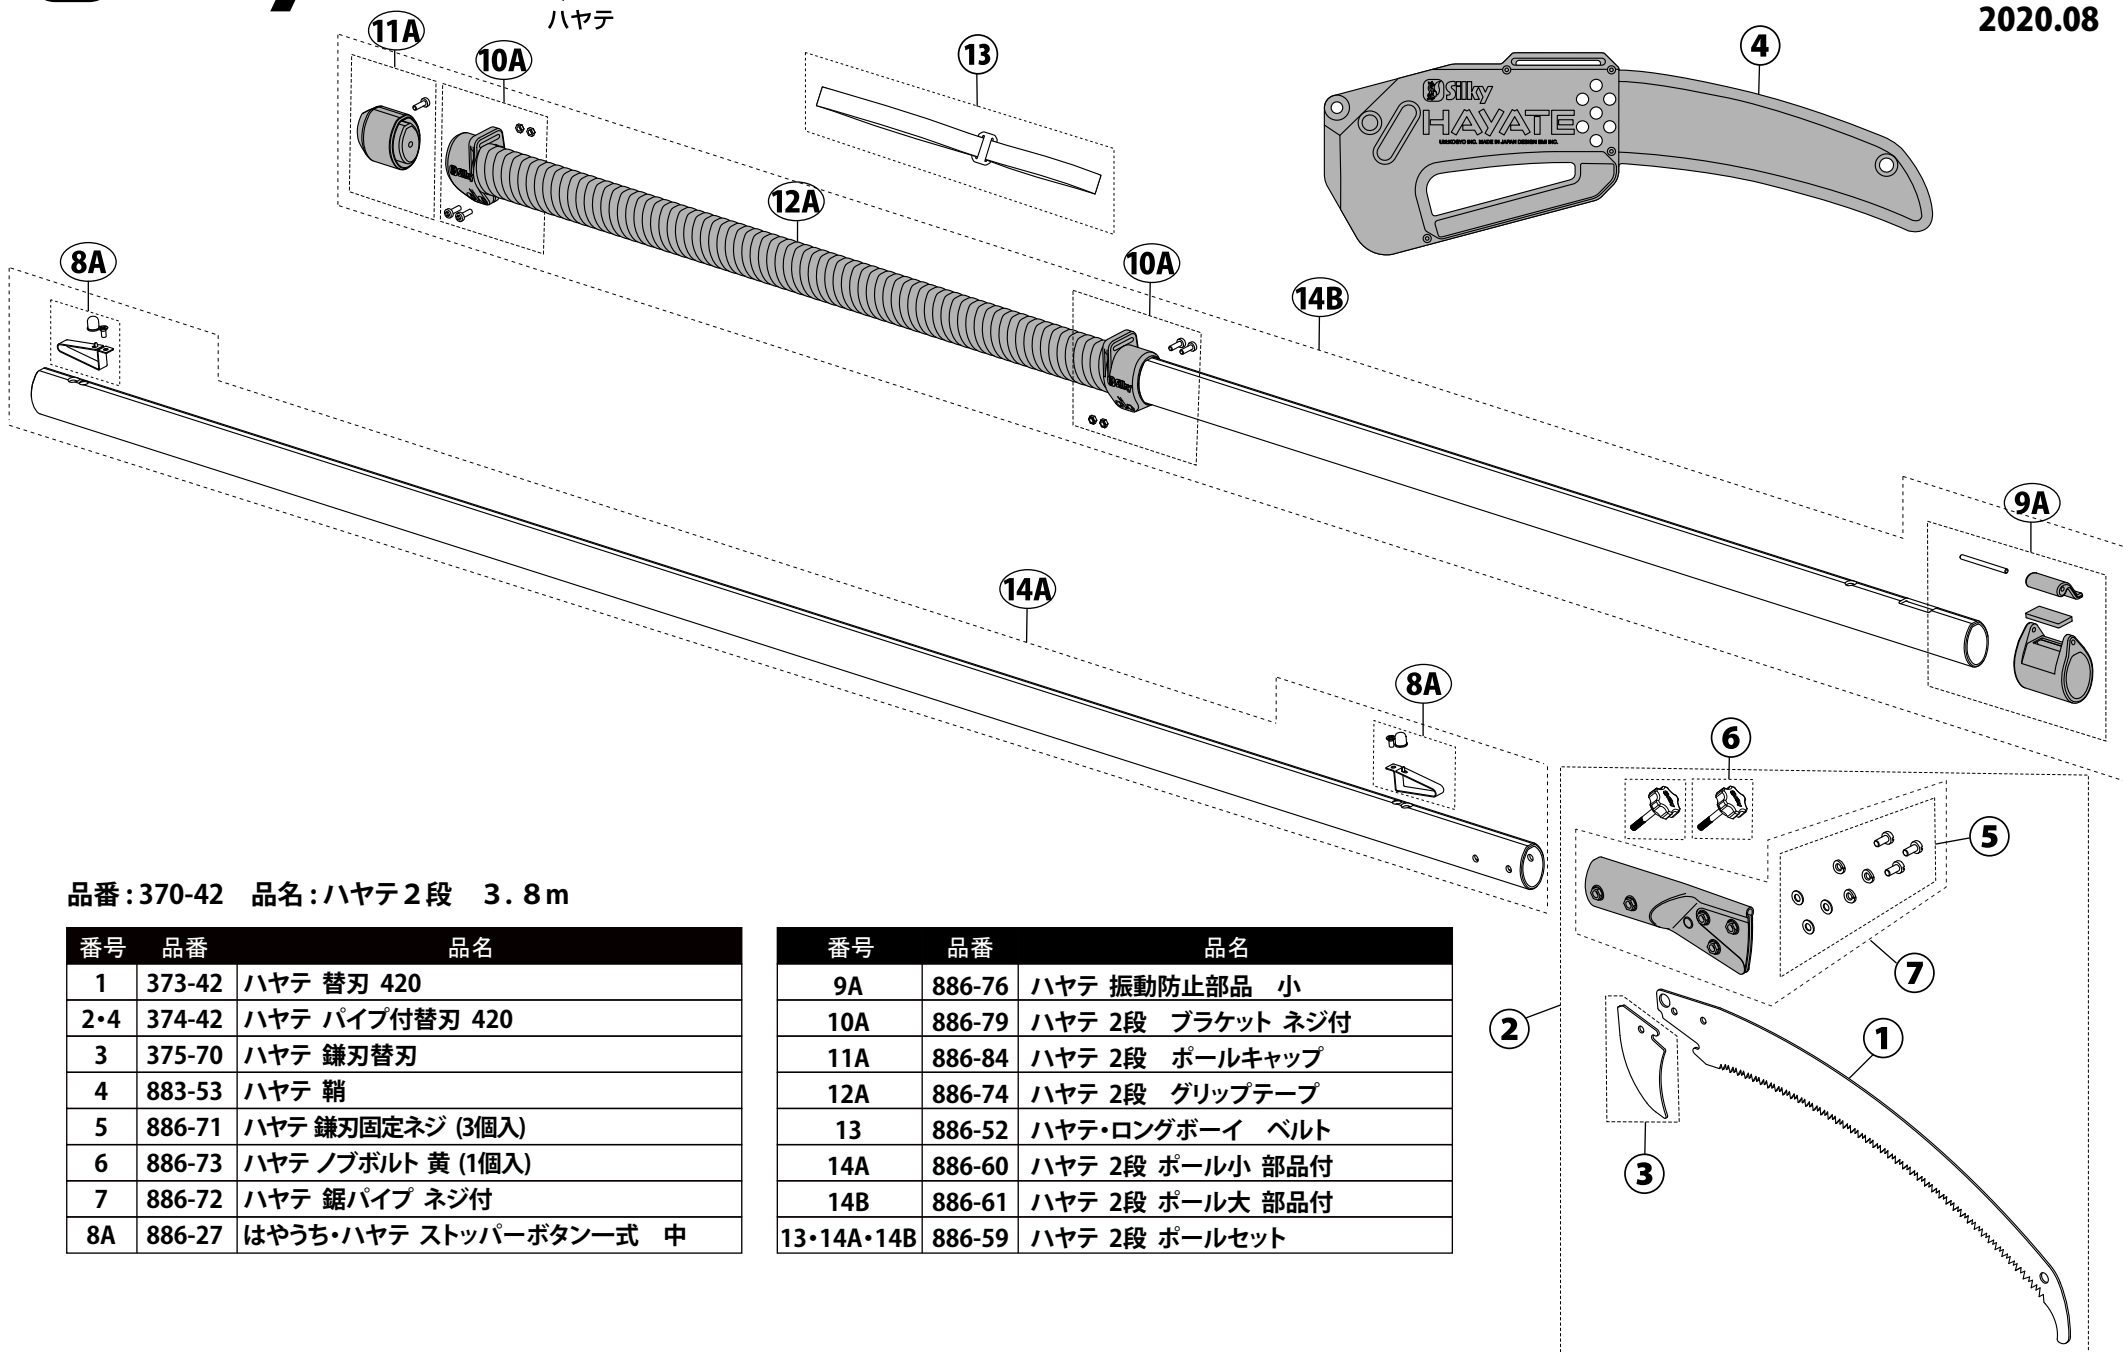

Silky HAYATE 2段

パーツリスト

2020.08

品番: 370-42 品名: ハヤテ2段 3.8m

番号	品番	品名
1	373-42	ハヤテ 替刃 420
2・4	374-42	ハヤテ パイプ付替刃 420
3	375-70	ハヤテ 鎌刃替刃
4	883-53	ハヤテ 鞘
5	886-71	ハヤテ 鎌刃固定ネジ (3個入)
6	886-73	ハヤテ ノブボルト 黄 (1個入)
7	886-72	ハヤテ 鋸パイプ ネジ付
8A	886-27	はやうち・ハヤテ ストッパーボタン一式 中

番号	品番	品名
9A	886-76	ハヤテ 振動防止部品 小
10A	886-79	ハヤテ 2段 ブラケット ネジ付
11A	886-84	ハヤテ 2段 ポールキャップ
12A	886-74	ハヤテ 2段 グリップテープ
13	886-52	ハヤテ・ロングボーイ ベルト
14A	886-60	ハヤテ 2段 ポール小 部品付
14B	886-61	ハヤテ 2段 ポール大 部品付
13・14A・14B	886-59	ハヤテ 2段 ポールセット